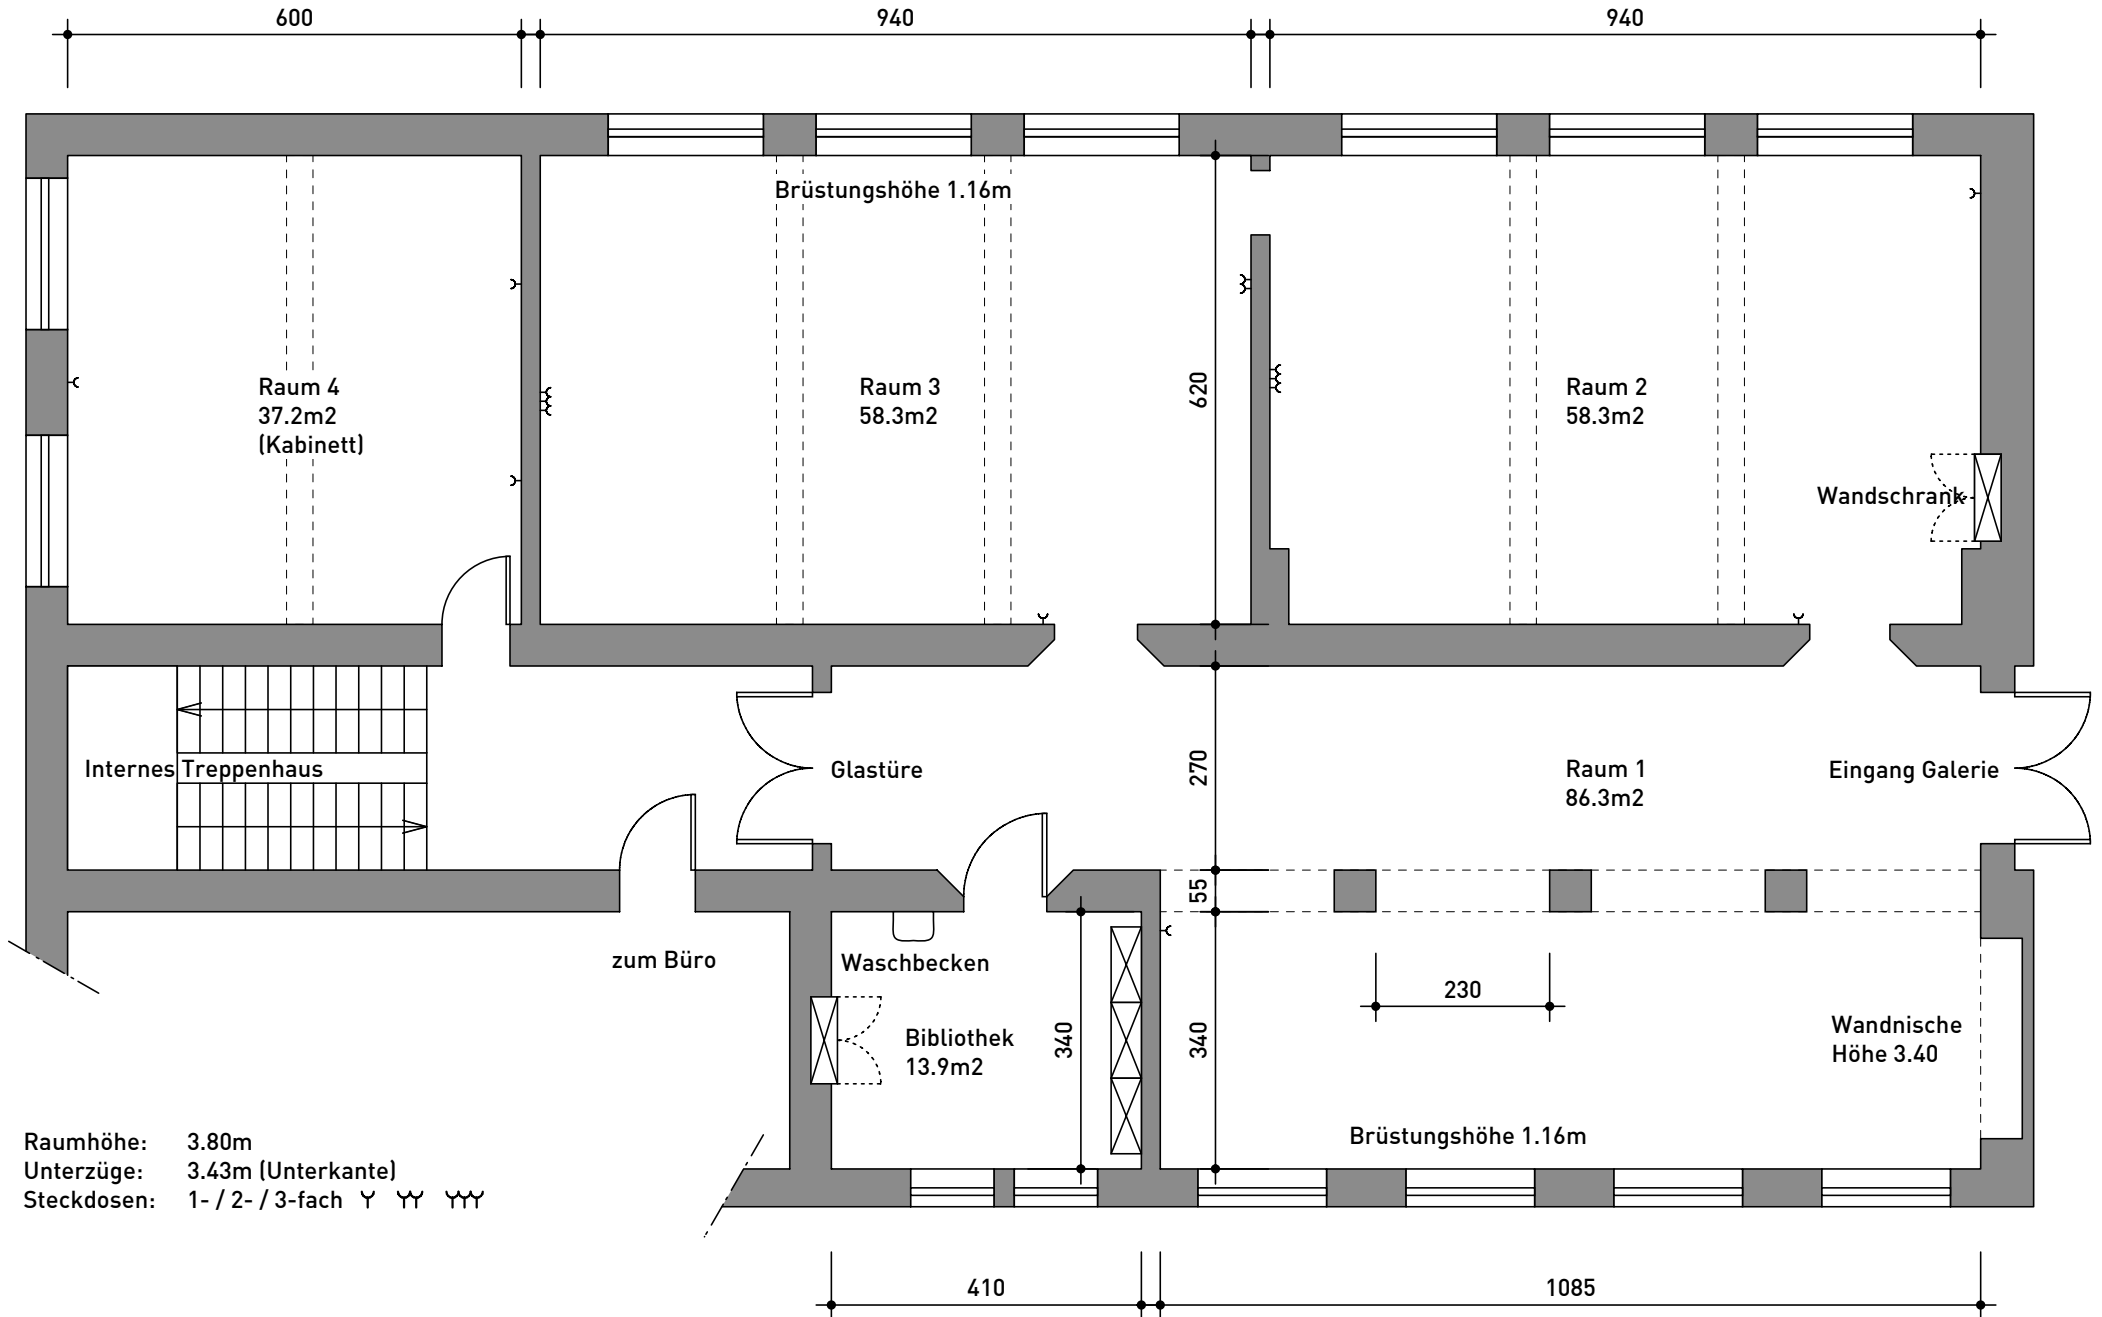

GALERIE im KUNSTHAUS ESSEN

M=1:100
28.01.2010

Raumhöhe: 3.80m
 Unterzüge: 3.43m (Unterkante)
 Steckdosen: 1- / 2- / 3-fach Y YY YYY